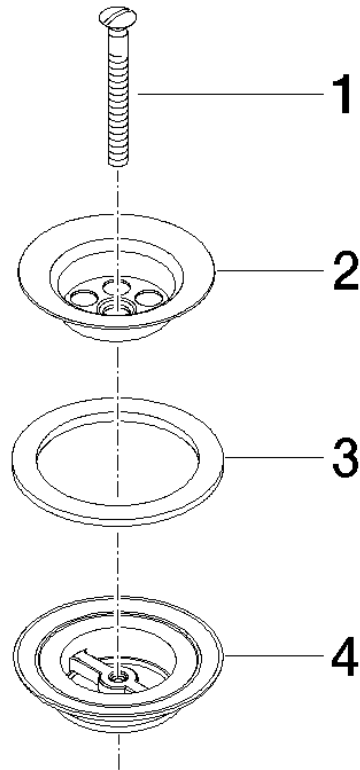

Griglia di scarico 1 1/4" - Bronzo spazzolato

IMO

10 100 970

10 100 970

10 100 970

Parts for other
finishes can be found
here: Cromato

Elenco delle parti di ricambio

N.	Codice articolo	Denominazione	Quantità necessaria	Tempo di produzione
1	09 30 30 115-42	vite	1	60
2	09 11 01 005-42	colino	1	60
3	09 14 03 005 90	guarnizione	1	60
4	09 11 01 007-07	scarico	1	60